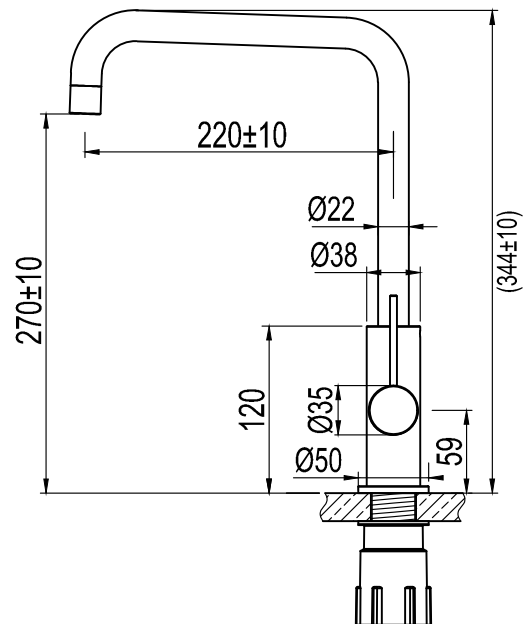

Mood Coal D

Art no: 32137 RSK: 8311225